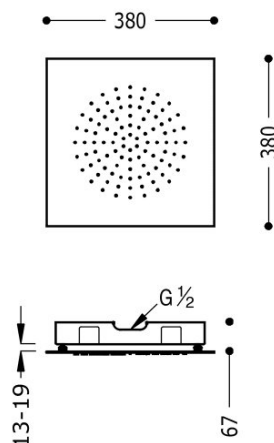

TRÈS

29995301

Rociador de ducha empotrado a techo

Dimensiones: 380x380 mm. Material: Acero inoxidable. Boquillas anticalcáreas.

Rociador de acero inoxidable.

Acabado Cromo.

Tres Comercial, S.A. | C/Penedès, 16-26 | Zona Industrial, Sector A | 08759 Vallirana (Barcelona)

T (+34) 936834004 | F (+34) 936835061 | infotres@tresgriferia.com

www.tresgriferia.com