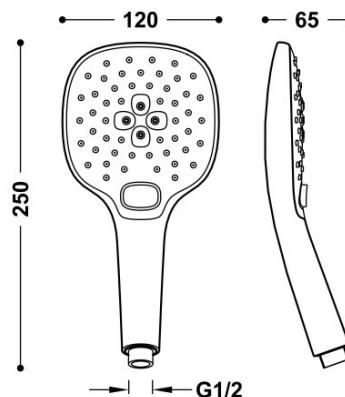

TRES

29963111

Ducha de mano

Dimensiones: 120x120 mm. 3 tipos de chorro. Boquillas anticalcáreas.

Acabado Cromo.

Tres Comercial, S.A. | C/Penedès, 16-26 | Zona Industrial, Sector A | 08759 Vallirana (Barcelona)