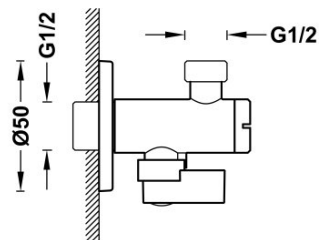

## 29952505

**Llave de escuadra con filtro**

R1/2 - R1/2

Acabado Cromo.

Tres Comercial, S.A. | C/Penedès, 16-26 | Zona Industrial, Sector A | 08759 Vallirana (Barcelona)

T (+34) 936834004 | F (+34) 936835061 | [infotres@tresgriferia.com](mailto:infotres@tresgriferia.com)