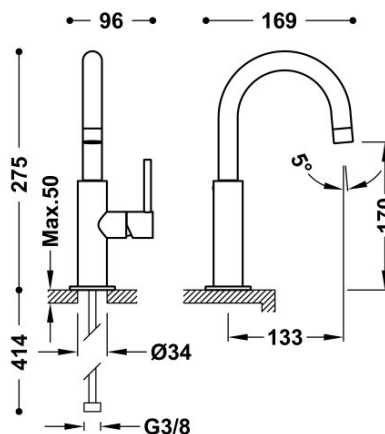

TRÉS

26290403KMB

Grifo monomando con maneta lateral para lavabo

Latiguillos de alimentación flexibles G3/8.

Ángulo de giro del caño 360°

Cold-tres®. Ahorro energético. El grifo siempre se abre con agua fría, evitando el encendido innecesario del calentador.