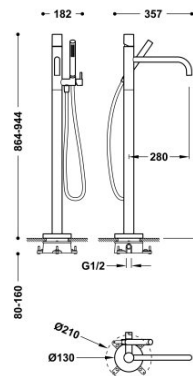

TRES

26247002KMB

Grifo monomando a suelo para bañera y ducha

Cuerpo empotrado incluido para montaje a suelo. Con volante. 1 columna vertical de alimentación de agua a suelo. Soporte para ducha de mano con cierre y regulación de caudal independiente. Ducha de mano anticalcárea de latón. Flexo satinado.

Ducha de mano de latón.

Acabado Negro bronce.

Referencia del cartucho (recambio):
910719005

Tres Comercial, S.A. | C/Penedès, 16-26 | Zona Industrial, Sector A | 08759 Vallirana (Barcelona)

T (+34) 936834004 | F (+34) 936835061 | infotres@tresgriferia.com

www.tresgriferia.com