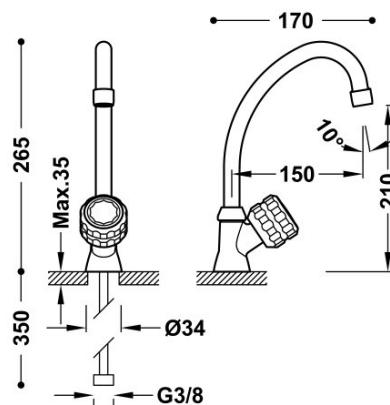

TRES

22330601

Grifo de 1 agua con volante lateral para office o lavadero

Con latiguillo de alimentación flexible G3/8.

Ángulo de giro del caño 360°

Acabado Cromo.

Tres Comercial, S.A. | C/Penedès, 16-26 | Zona Industrial, Sector A | 08759 Vallirana (Barcelona)