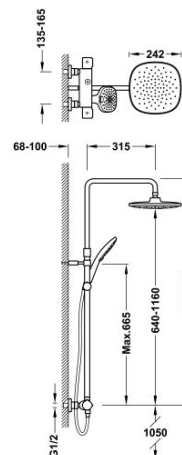

TRES

21739501

Conjunto de grifo termostático mural de 2 vías para ducha

- Con inversor integrado en el regulador de caudal.
- Barra de ducha telescópica.
- Rociador de ducha orientable: 242x242 mm.
- Soporte deslizante y orientable para ducha de mano.
- Ducha de mano anticalcárea: 120x120 mm. (3 tipos de chorro).
- Flexo metálico.