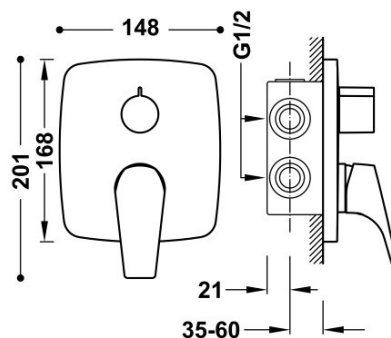

TRES

21728001

Grifo monomando empotrado de 2 vías Rapid-Box para ducha

Cuerpo empotrado incluido con amortiguadores acústicos. Caja de empotrar de ABS. Junta antihumedad. Con maneta. Distribuidor de 2 vías.

RAPID
BOX

Caja y cuerpo empotrado de rápida y fácil
instalación

Acabado Cromo.

Referencia del cartucho (recambio):
29903507

Tres Comercial, S.A. | C/Penedès, 16-26 | Zona Industrial, Sector A | 08759 Vallirana (Barcelona)

T (+34) 936834004 | F (+34) 936835061 | infotres@tresgriferia.com

www.tresgriferia.com