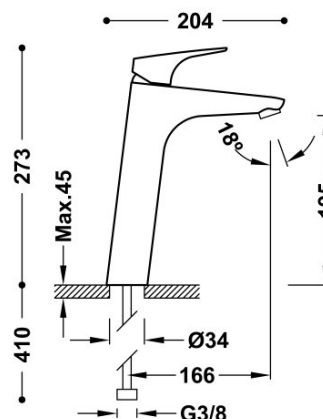

## 21720301

**Grifo monomando alto para lavabo con Tres-Duo**

Con maneta. Latiguillos de alimentación flexibles G3/8.

Sistema antiquemaduras que permite limitar la temperatura máxima deseada.

Tres-duo®. Ahorro de agua. Dos posiciones de apertura de la maneta. En la posición intermedia se consume la mitad.