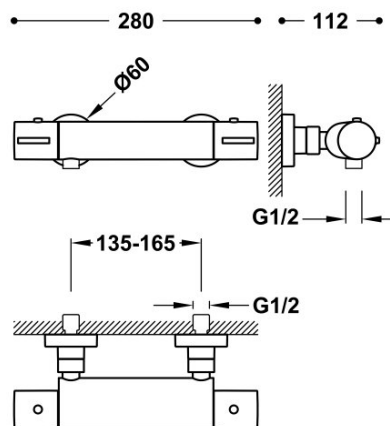

TRES

21716409

Grifo termostático mural para ducha

Ducha de mano anticalcárea 120x120 mm. (3 tipos de chorro). Soporte orientable para ducha de mano. Flexo metálico.

Fácil limpieza del cartucho termostático sin perder la calibración de la temperatura.

El cartucho termostático garantiza un caudal de agua constante a la temperatura deseada ante variaciones de presión o temperatura.

Acabado Cromo.

Tres Comercial, S.A. | C/Penedès, 16-26 | Zona Industrial, Sector A | 08759 Vallirana (Barcelona)