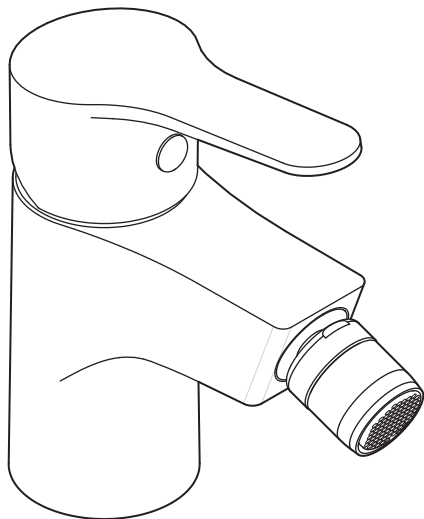

TRES

Ref. 193610305B • ed. 04AI

21712001 / 21812001

- es** Limitador de caudal (5L).
- ca** Limitador de caudal (5L).
- fr** Réducteur de débit (5L).
- de** Durchflussmengen-Begrenzer (5L).
- nl** Waterbegrenzing (5L).
- it** Limitatore di portata (5L).
- cs** Omezovač průtoku (5L).
- en** Flow reducer (5L).
- pl** Perlator z regulatorem (5L).
- pt** Limitador de caudal (5L).
- ru** Ограничитель потока (5L).

EL INCUMPLIMIENTO DE ESTAS INSTRUCCIONES EXIME DE TODA RESPONSABILIDAD A TRES GRIFERÍA • L'INCOMPLIMENT D'AQUESTES INSTRUCCIONS EXIMEIX DE TOTA RESPONSABILITAT A TRES GRIFERÍA • LE NON-RESPECT DE CES INSTRUCTIONS DÉGAGE TRES GRIFERÍA DE TOUTE RESPONSABILITÉ • DIE MISSACHTUNG DIESER ANWEISUNGEN BEFREIT TRES GRIFERÍA VON JEDLICHER HAFTUNG • NIET-NALEEVING VAN DEZE INSTRUCTIES ONTSLAAT TRES GRIFERÍA VAN ALLE VERANTWOORDELIJKHEID • L'INADEMPIMENTO DELLE PRESENTI INDICAZIONI ESONERA TRES GRIFERÍA DA QUALSIASI RESPONSABILITÀ • TRES GRIFERÍA NENESE ODPOVĚDNOST ZA ŠKODY ZPŮSOBENÉ NEDODRŽENÍM UVEDENÝCH POKYŇŮ • THE NON-FULFILMENT OF THESE INSTRUCTIONS SHALL EXEMPT TRES FROM ALL AND ANY LIABILITY • NIEPRZESTRZEGANIE NINIEJSZYCH INSTRUKCJI ZWALNIA FIRMĘ TRES GRIFERÍA Z WSZELKIEJ ODPOWIEDZIALNOŚCI • O INCUMPRIMENTO DESTAS INSTRUÇÕES ISENTA A TRES GRIFERÍA DE QUALQUER RESPONSABILIDADE • НЕСОБЛЮДЕНИЕ ДАННЫХ ИНСТРУКЦИЙ ВЛЕЧЕТ ЗА СОБОЙ ОСВОБОЖДЕНИЕ КОМПАНИИ TRES GRIFERÍA ОТ ЛЮБОЙ ОТВЕТСТВЕННОСТИ