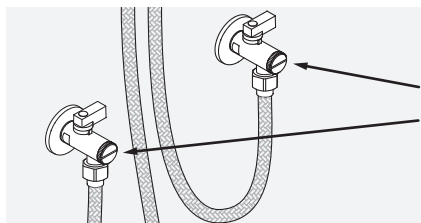

VALORES DE CONEXIÓN • VALORS DE CONNEXIÓ • VALEURS DE BRANCHEMENT • ANSCHLUSSWERTE • WAARDEN VAN DE VERBINDING • VALORI DI CONNESSIONE • NASTAVENÍ PŘIPOJENÍ • FITTING CONNECTION SPECIFICATIONS • CHARAKTERYSTYKI PODŁĄCZENIA • CONDIÇÕES DE CONEXÃO • ПРОМЫВКА СИСТЕМЫ