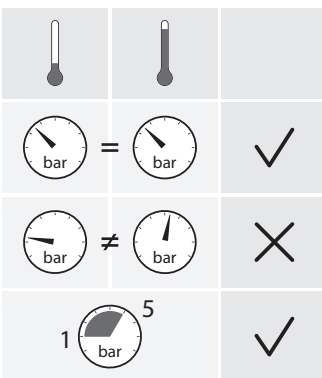

VALORES DE CONEXIÓN • VALORS DE CONNEXIÓ • VALEURS DE BRANCHEMENT • ANSCHLUSSWERTE • WAARDEN VAN DE VERBINDING • VALORI DI CONNESSIONE • NASTAVENÍ PŘIPOJENÍ • FITTING CONNECTION SPECIFICATIONS • CHARAKTERYSTYKI PODŁĄCZENIA • CONDIÇÕES DE CONEXÃO • ПРОМЫВКА СИСТЕМЫ