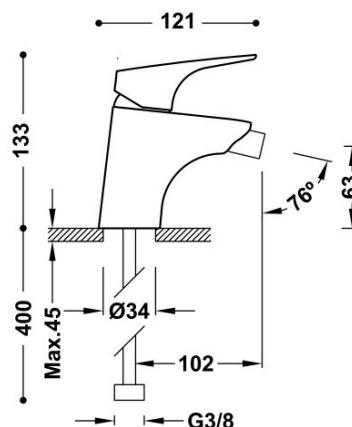

TRES

21712001

Grifo monomando para bidé

Con maneta. Latiguillos de alimentación flexibles G3/8.

Sistema antiquemaduras que permite limitar la temperatura máxima deseada.

Tres-duo®. Ahorro de agua. Dos posiciones de apertura de la maneta. En la posición intermedia se consume la mitad.

Referencia del cartucho (recambio):
29903504

Certificación AENOR (España)

Acabado Cromo.

Tres Comercial, S.A. | C/Penedès, 16-26 | Zona Industrial, Sector A | 08759 Vallirana (Barcelona)

T (+34) 936834004 | F (+34) 936835061 | infotres@tresgriferia.com

www.tresgriferia.com