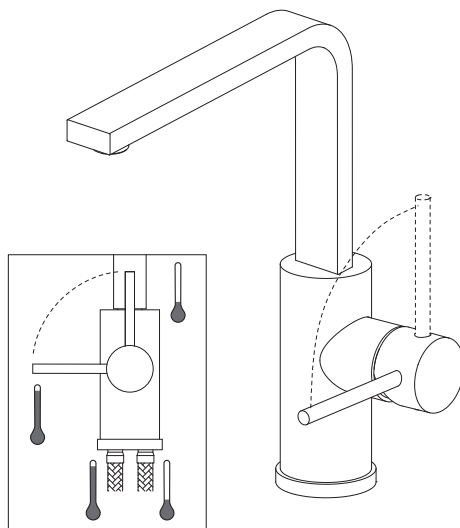

TRES

183341 / 181341

- es Limitador de caudal (6L-3bar).
- ca Limitador de caudal (6L-3bar).
- fr Réducteur de débit (6L-3bar).
- de Durchflussmengen-Begrenzer (6L-3bar).
- it Limitatore di portata (6L-3bar).
- en Flow reducer (6L-3bar).
- pl Perlator z regulatorem (6L-3bar).
- pt Limitador de caudal (6L-3bar).

VALORES DE CONEXIÓN • VALORS DE CONNEXIÓ • VALEURS DE BRANCHEMENT • ANSCHLUSSWERTE • VALORI DI CONNESSIONE • FITTING CONNECTION SPECIFICATIONS • CHARAKTERYSTYKI PODŁĄCZENIA • CONDIÇÕES DE CONEXÃO

	=	
	≠	
	5	