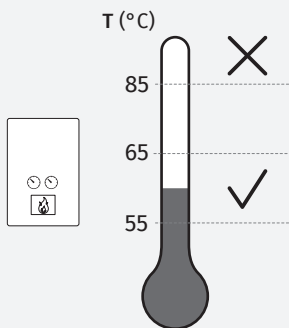

TRES

183341 / 181341

- es Limitador de caudal (6L-3bar).
- ca Limitador de caudal (6L-3bar).
- fr Réducteur de débit (6L-3bar).
- de Durchflussmengen-Begrenzer (6L-3bar).
- it Limitatore di portata (6L-3bar).
- en Flow reducer (6L-3bar).
- pl Perlator z regulatorem (6L-3bar).
- pt Limitador de caudal (6L-3bar).

VALORES DE CONEXIÓN • VALORS DE CONNEXIÓ • VALEURS DE BRANCHEMENT • ANSCHLUSSWERTE • VALORI DI CONNESSIONE • FITTING CONNECTION SPECIFICATIONS • CHARAKTERYSTYKI PODŁĄCZENIA • CONDIÇÕES DE CONEXÃO

	=	
	≠	
	5	