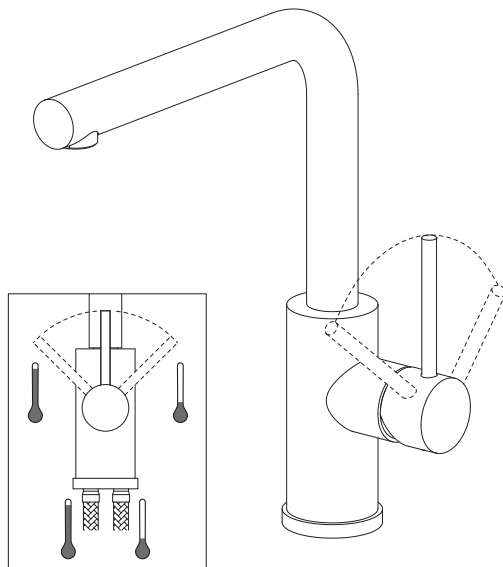

TRES

183341 / 181341

- es Limitador de caudal (6L-3bar).
- ca Limitador de caudal (6L-3bar).
- fr Réducteur de débit (6L-3bar).
- de Durchflussmengen-Begrenzer (6L-3bar).
- it Limitatore di portata (6L-3bar).
- en Flow reducer (6L-3bar).
- pl Perlator z regulatorem (6L-3bar).
- pt Limitador de caudal (6L-3bar).

VALORES DE CONEXIÓN • VALORS DE CONNEXIÓ • VALEURS DE BRANCHEMENT • ANSCHLUSSWERTE • VALORI DI CONNESSIONE • FITTING CONNECTION SPECIFICATIONS • CHARAKTERYSTYKI PODŁĄCZENIA • CONDIÇÕES DE CONEXÃO

	=	
	≠	
	5	