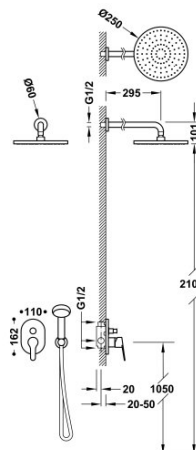

TRES

21599002

Kit de grifo monomando empotrado de 2 vías para ducha

- Cuerpo empotrado incluido.
- Con maneta. Inversor de 2 vías.
- Brazo a pared con rociador de ducha orientable: Ø 250 mm.
- Soporte para ducha de mano con toma de agua a pared.
- Ducha de mano anticalcárea.
- Flexo metálico.