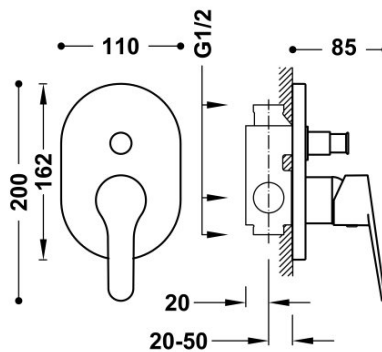

TRES

21518001

Grifo monomando empotrado de 2 vías para ducha

Cuerpo empotrado incluido. Con maneta. Inversor de 2 vías.

Acabado Cromo.

Tres Comercial, S.A. | C/Penedès, 16-26 | Zona Industrial, Sector A | 08759 Vallirana (Barcelona)