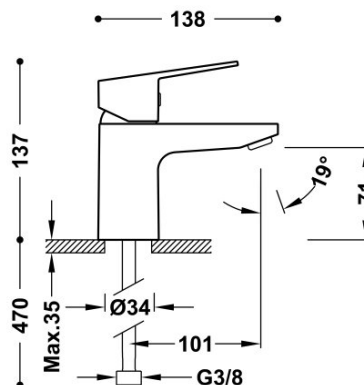

TRES

21510410

Grifo monomando ecoeficiente para lavabo

Con maneta. Latiguillos de alimentación flexibles G3/8.

Sistema antiquemaduras que permite limitar la temperatura máxima deseada.

Cold-tres®. Ahorro energético. El grifo siempre se abre con agua fría, evitando el encendido innecesario del calentador.

Certificación NF (Francia)

Tres-duo®. Ahorro de agua. Dos posiciones de apertura de la maneta. En la posición intermedia se consume la mitad.

Acabado Cromo.

Tres Comercial, S.A. | C/Penedès, 16-26 | Zona Industrial, Sector A | 08759 Vallirana (Barcelona)