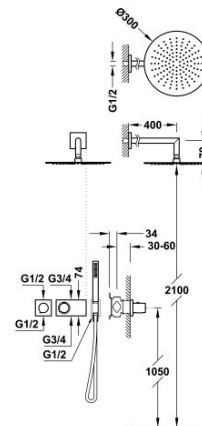

TRES

20735201KMB

Kit de grifo termostático empotrado de 2 vías Block System para ducha

- Cuerpo empotrado termostático de instalación horizontal incluido.
- Regulador de caudal y distribuidor de 2 vías.
- Brazo a pared con rociador de ducha orientable y de latón: Ø 300 mm.
- Soporte para ducha de mano con toma de agua a pared.
- Ducha de mano anticalcárea de latón.
- Flexo satinado.

Termostáticas empotradas de fácil instalación.

Rociador de latón.

Ducha de mano de latón.

Fácil limpieza del cartucho termostático sin perder la calibración de la temperatura.

El cartucho termostático garantiza un caudal de agua constante a la temperatura deseada ante variaciones de presión o temperatura.

Acabado Negro bronce.

Tres Comercial, S.A. | C/Penedès, 16-26 | Zona Industrial, Sector A | 08759 Vallirana (Barcelona)

T (+34) 936834004 | F (+34) 936835061 | infotres@tresgriferia.com

www.tresgriferia.com