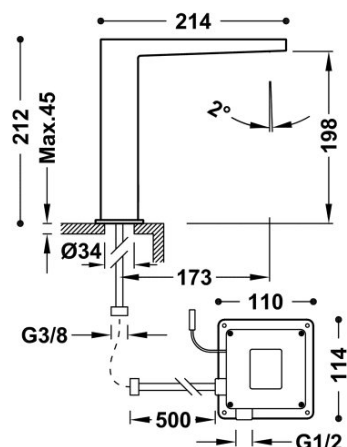

TRES

20261301

Grifo electrónico de 1 agua para lavabo

Accionado mediante sensor de infrarrojos. Latiguillos de alimentación flexibles G3/8.

Garantía de Calidad Ambiental (Cataluña)

Alimentación eléctrica.

Alimentación a pilas.