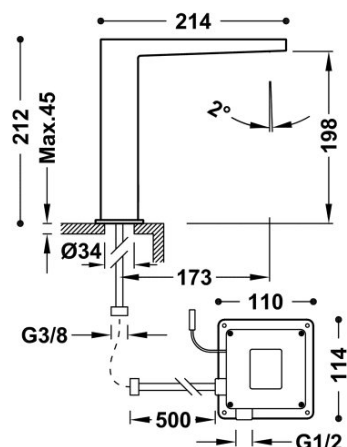

TRES

20261301NM

Grifo electrónico de 1 agua para lavabo

Accionado mediante sensor de infrarrojos. Latiguillos de alimentación flexibles G3/8.

Garantía de Calidad Ambiental (Cataluña)

Alimentación eléctrica.

Alimentación a pilas.

Acabado Negro Mate.

Tres Comercial, S.A. | C/Penedès, 16-26 | Zona Industrial, Sector A | 08759 Vallirana (Barcelona)

T (+34) 936834004 | F (+34) 936835061 | infotres@tresgriferia.com

www.tresgriferia.com