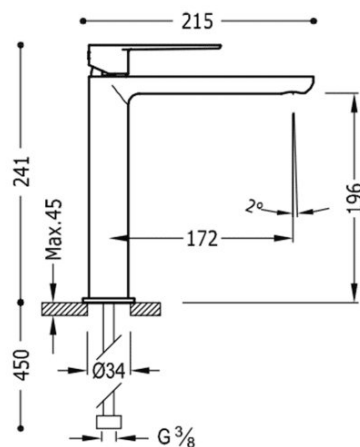

TRES

20020303

Grifo monomando alto para lavabo

Con maneta. Latiguillos de alimentación flexibles G3/8.

Acabado Cromo.

Tres Comercial, S.A. | C/Penedès, 16-26 | Zona Industrial, Sector A | 08759 Vallirana (Barcelona)