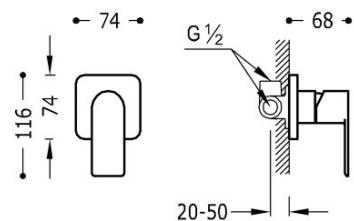

## 20017701

**Grifo monomando empotrado de 1 vía para ducha**

Cuerpo empotrado incluido. Con volante.

Acabado Cromo.

Tres Comercial, S.A. | C/Penedès, 16-26 | Zona Industrial, Sector A | 08759 Vallirana (Barcelona)