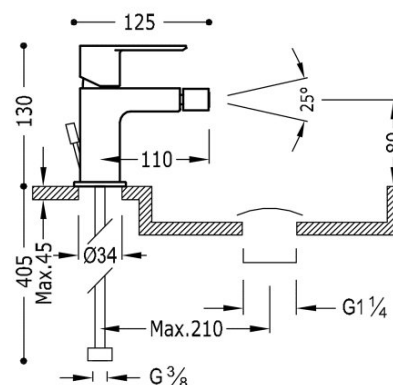

TRES

20012001D

Grifo monomando para bidé con desagüe automático

Con maneta. Rótula orientable. Latiguillos de alimentación flexibles G3/8.

Desagüe automático incluido.

Acabado Cromo.

Referencia del cartucho (recambio): 9130190