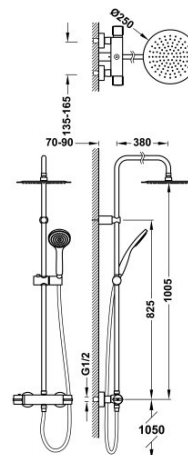

TRES

18138502

Conjunto de grifo termostático mural de 2 vías para ducha

- Con inversor integrado en el regulador de caudal.
- Rociador de ducha orientable de acero inoxidable: Ø 250 mm.
- Soporte deslizante y orientable para ducha de mano.
- Ducha de mano anticalcárea Ø 100 mm.
- Flexo satinado.

Rociador de acero inoxidable.

La superficie del grifo está a una temperatura apta para el tacto evitando quemaduras.

Fácil limpieza del cartucho termostático sin perder la calibración de la temperatura.

Acabado Cromo.

Tres Comercial, S.A. | C/Penedès, 16-26 | Zona Industrial, Sector A | 08759 Vallirana (Barcelona)

T (+34) 936834004 | F (+34) 936835061 | infotres@tresgriferia.com

www.tresgriferia.com