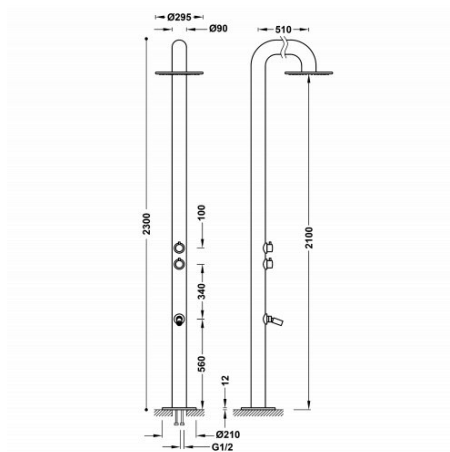

TRES

13499504

Columna de ducha para jardín o piscina de acero inoxidable 316

- Fabricada en acero inoxidable 316.
- Con tratamiento para exteriores que impide su deterioro.
- Con tomas de agua a suelo.
- Rociador de ducha fija Ø 295 mm. con sistema anticalcáreo.
- Grifo lavapiés con rótula orientable.
- Dispone de un mando para regular el caudal de ambas salidas y otro para controlar la temperatura.

Acabado Acero inoxidable.

Tres Comercial, S.A. | C/Penedès, 16-26 | Zona Industrial, Sector A | 08759 Vallirana (Barcelona)

T (+34) 936834004 | F (+34) 936835061 | infotres@tresgriferia.com

www.tresgriferia.com