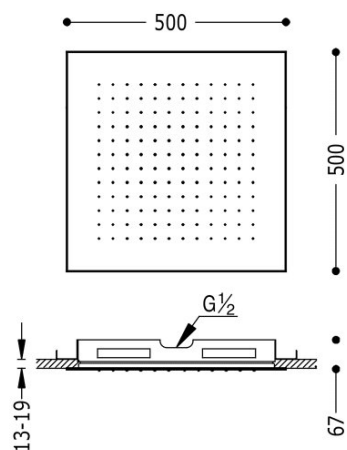

TRÈS

134951

Rociador de ducha empotrado a techo

Dimensiones: 500x500 mm. Material: Acero inoxidable. Boquillas anticalcáreas.

Rociador de acero inoxidable.

Acabado Cromo.

Tres Comercial, S.A. | C/Penedès, 16-26 | Zona Industrial, Sector A | 08759 Vallirana (Barcelona)