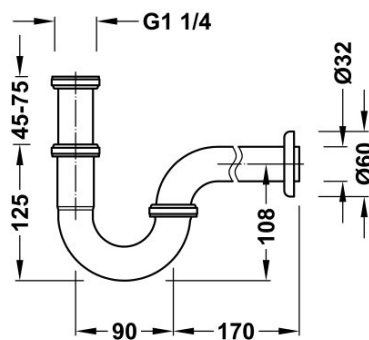

## 134215024

**Sifón curvo articulado para lavabo**

Acabado Cromo.

Tres Comercial, S.A. | C/Penedès, 16-26 | Zona Industrial, Sector A | 08759 Vallirana (Barcelona)

T (+34) 936834004 | F (+34) 936835061 | [infotres@tresgriferia.com](mailto:infotres@tresgriferia.com)