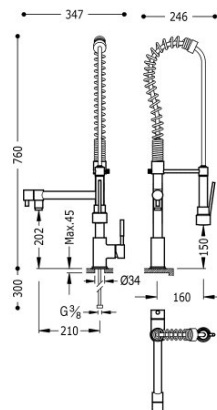

TRES

130495

Grifo monomando doble con ducha extraíble para cocina industrial

Con latiguillos de alimentación flexibles G3/8.

Ángulo de giro del caño 360°

Acabado Cromo.

Referencia del cartucho (recambio): 9134592