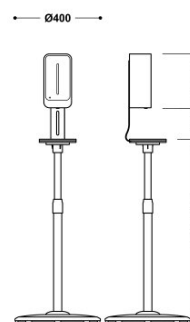

TRES

01240850

Soporte a suelo con estante y dispensador electrónico de gel o jabón

Ajustable en altura para el hogar, negocio, escuela, hotel. Capacidad del depósito de jabón: 1000 ml.

Alimentación a pilas.