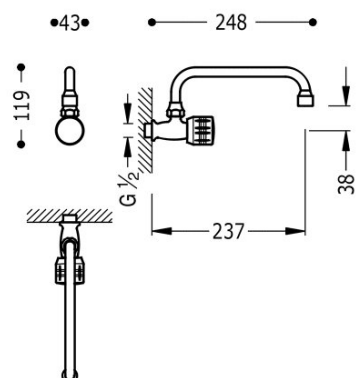

TRÉS

123506

Grifo mural de 1 agua para office o lavadero

Con caño superior. Distancia a pared: 237 mm.

Ángulo de giro del caño 360°

Acabado Cromo.

Tres Comercial, S.A. | C/Penedès, 16-26 | Zona Industrial, Sector A | 08759 Vallirana (Barcelona)