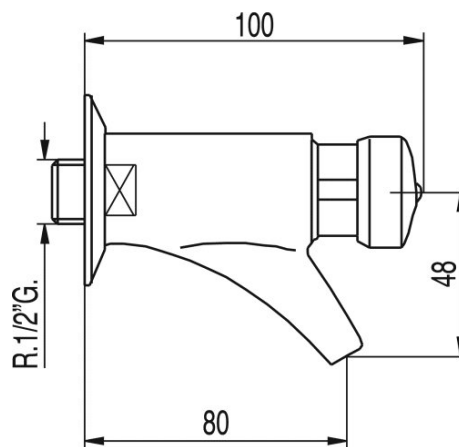

TRES

112100

Grifo temporizado mural de 1 agua para lavabo

Conexión roscada macho de G1/2. Cierre automático: 15 seg. Caudal: 6,5 l/min.

Acabado Cromo.

Tres Comercial, S.A. | C/Penedès, 16-26 | Zona Industrial, Sector A | 08759 Vallirana (Barcelona)