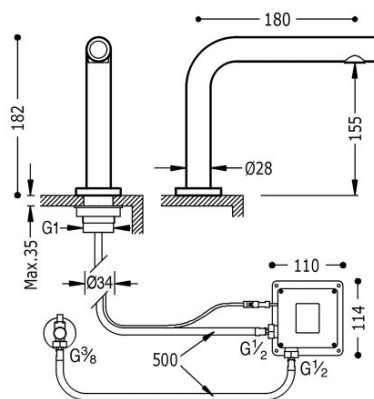

TRES

06144701

Grifo electrónico de 1 agua para lavabo

Sistema sensible al tacto TOUCH-TRES.

Ángulo de giro del caño 0°

Alimentación eléctrica.

Alimentación a pilas.

Acabado Cromo.