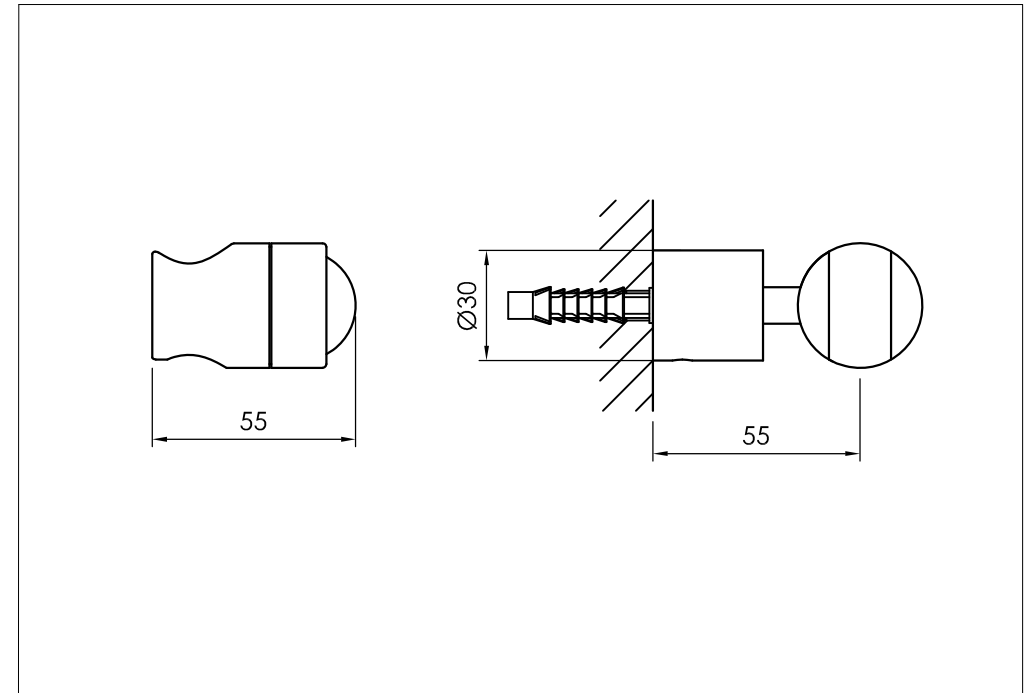

wall mounted shower holder, tiltable

wandhouder handdouche, kantelbaar

001-0060 / 001-0061 / 001-0063 / 001-0064

001-0065

installation

technical diagram

explosion diagram

SNxxx-20xx