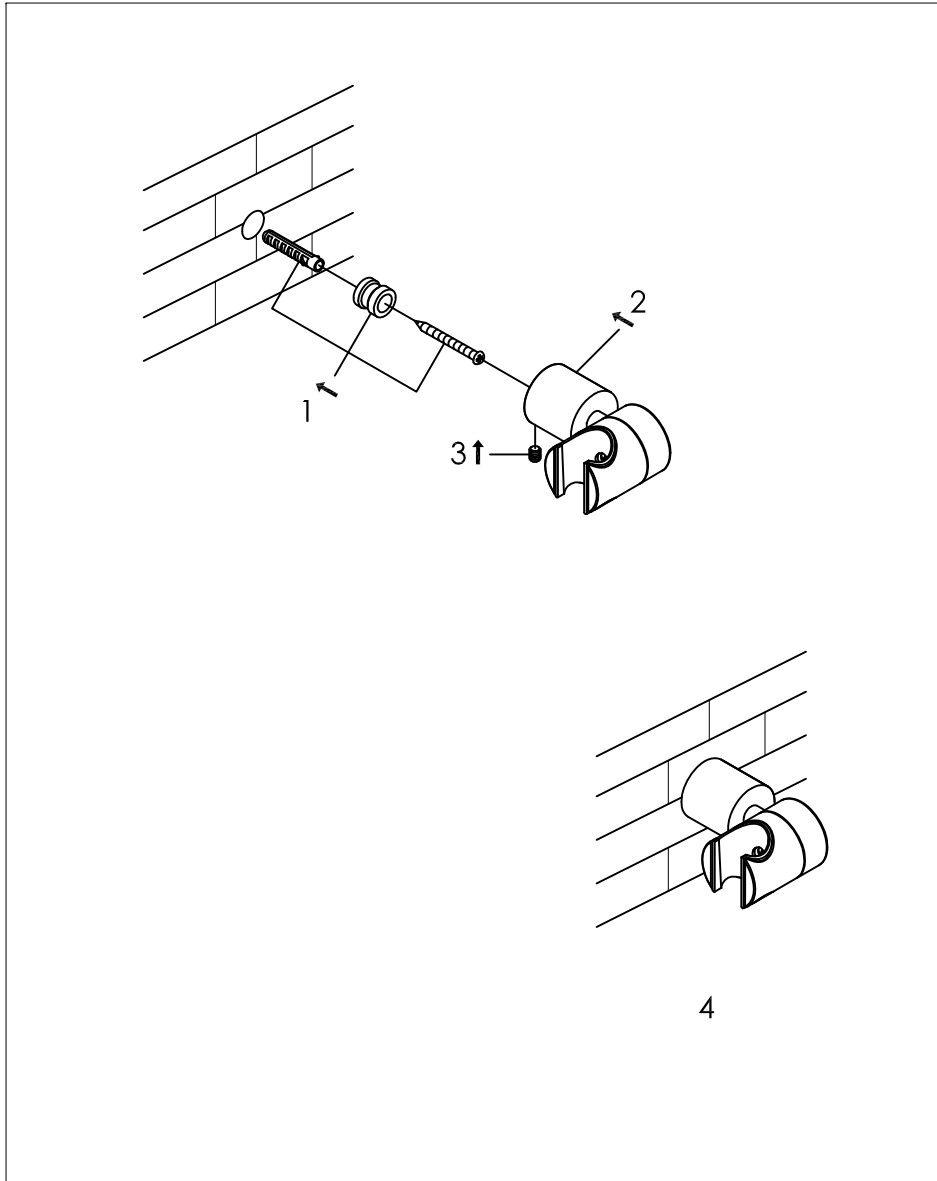

wall mounted shower holder, tiltable

wandhouder handdouche, kantelbaar

001-0060 / 001-0061 / 001-0063 / 001-0064

001-0065

installation

technical diagram

explosion diagram

SNxxx-20xx