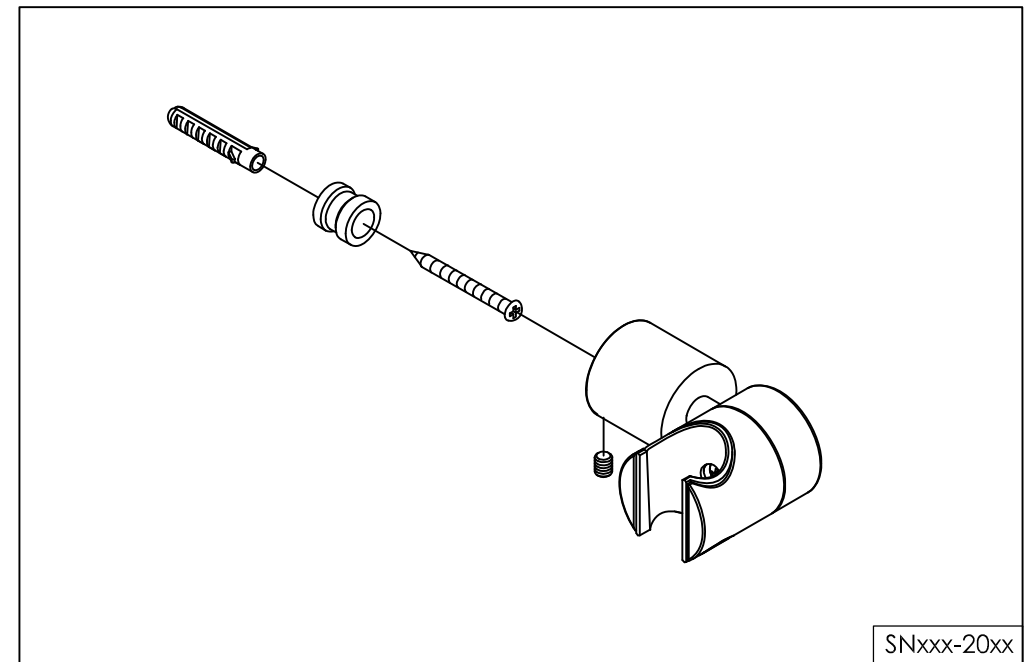

wall mounted shower holder, tiltable

wandhouder handdouche, kantelbaar

001-0060 / 001-0061 / 001-0063 / 001-0064

001-0065

installation

technical diagram

explosion diagram

SNxxx-20xx