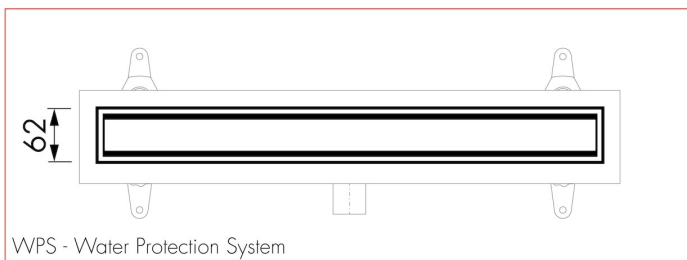

CÓDIGO DE PRODUCTO

500 mm	EDCOMTAF 500-30	1300 mm	EDCOMTAF 1300-30
600 mm	EDCOMTAF 600-30	1400 mm	EDCOMTAF 1400-30
700 mm	EDCOMTAF 700-30	1500 mm	EDCOMTAF 1500-30
800 mm	EDCOMTAF 800-30	1600 mm	EDCOMTAF 1600-30
900 mm	EDCOMTAF 900-30	1700 mm	EDCOMTAF 1700-30
1000 mm	EDCOMTAF 1000-30	1800 mm	EDCOMTAF 1800-30
1100 mm	EDCOMTAF 1100-30	1900 mm	EDCOMTAF 1900-30
1200 mm	EDCOMTAF 1200-30	2000 mm	EDCOMTAF 2000-30

DIBUJOS TÉCNICOS

Fabricante

Easy Sanitary Solutions
Nijverheidsstraat 60 | 7575 BK Oldenzaal | Holanda
T. +49 (0) 59 24 29 91 568 | F. +49 (0) 59 24 29 91 537
info@esspost.com | www.easydrain.es

Contáctenos

Easy Sanitary Solutions
C/ Major, 38 | E-17455 Caldes de Malavella | Girona, España
T. +49 (0) 59 24 29 91 568 | F. +49 (0) 59 24 29 91 537
spain@esspost.com | www.easydrain.es