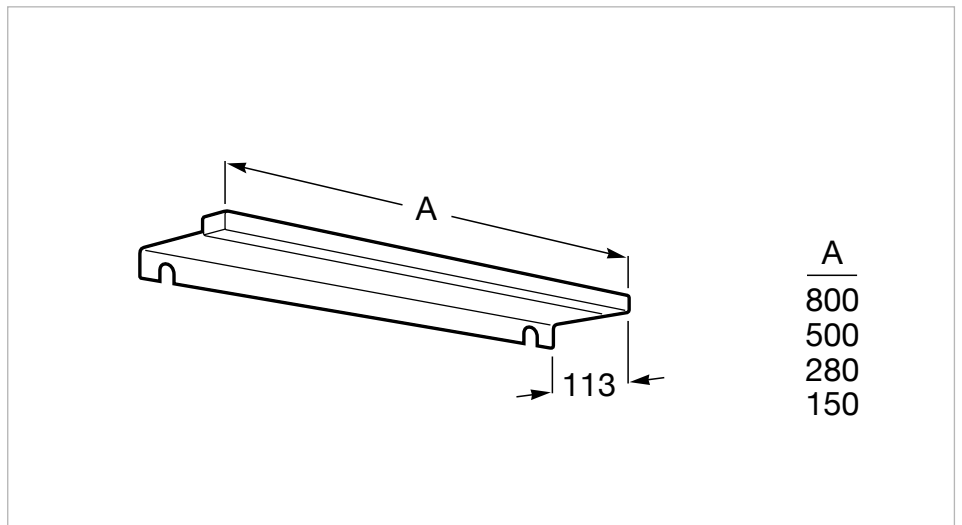

Delight

Líneas rectas minimalistas e iluminación LED para un producto elegante y sostenible.

Aplique LED 7,2W

Acabado: Brillo
Material: Metal
Posición: Horizontal
Potencia (W): 7,2
Tipo de instalación: Mural
Tipo de luz: Led
Índice de Protección: IP 44

Medidas

Longitud: 280 mm.
Anchura: 113 mm.
Altura: 51 mm.

Dibujos técnicos