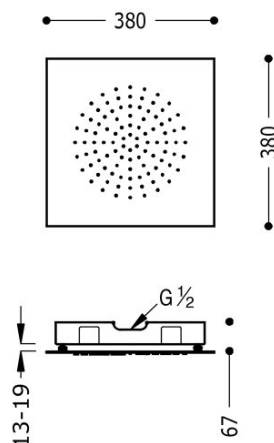

TRES

299953010M

Rociador de ducha empotrado a techo

Dimensiones: 380x380 mm. Material: Acero inoxidable. Boquillas anticalcáreas.

Rociador de acero inoxidable.

Acabado Oro-Mate 24K.

Tres Comercial, S.A. | C/Penedès, 16-26 | Zona Industrial, Sector A | 08759 Vallirana (Barcelona)