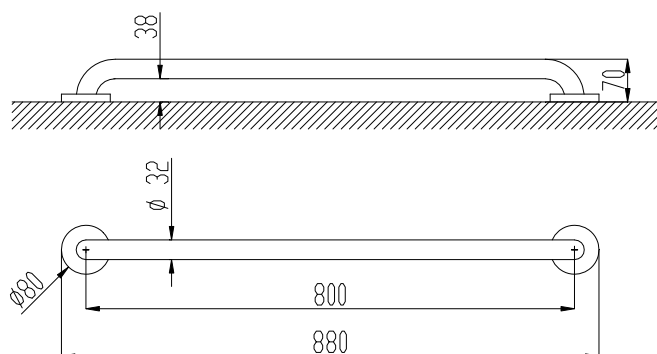

Barra apoyo recta

- Barra de apoyo recta para fijar en pared.
- Adecuada para apoyo en lavabos, wc-bidé, duchas y bañeras.
- Diseñada para aseos adaptados a personas con movilidad reducida.
- Acero inoxidable acabado **negro**. Disponible también en acabado brillo (NOFER 15054.80.B) y Nylon blanco (NOFER 15054.80.W).

COMPONENTES Y CARACTERÍSTICAS TÉCNICAS

- Fabricada en acero inoxidable AISI 304.
- Dos puntos de anclaje.
- Longitud (entre centros de apoyo): 800 mm.
- Barra Ø 32 mm.
- Altura de instalación recomendada 70-75 cm de barra a suelo.
- Tornillería de acero inoxidable incluida.

TEXTO SUGERIDO PARA PRESCRIPCIÓN

Barra de apoyo fija NOFER o equivalente, de acero inoxidable AISI 304 acabado **negro**. Longitud entre apoyos: 800 mm. Barra Ø 32 mm.

ESQUEMA DIMENSIONAL

NOFER S.L.
 Avenida de la fama, 118
 08940 - Cornellà de Llobregat (Barcelona)
 Tel +34 934 742 423 · Fax +34 934 743 548
 nofer@nofer.com · www.nofer.com