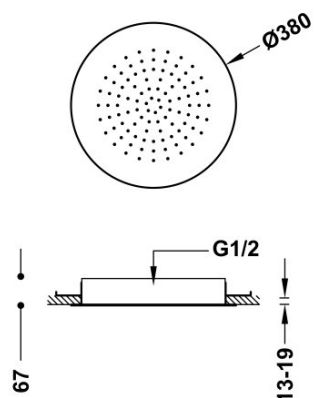

TRES

134940

Rociador de ducha empotrado a techo

Dimensiones: \varnothing 380 mm. Material: Acero inoxidable. Boquillas anticalcáreas.

Rociador de acero inoxidable.

Acabado Cromo.

Tres Comercial, S.A. | C/Penedès, 16-26 | Zona Industrial, Sector A | 08759 Vallirana (Barcelona)