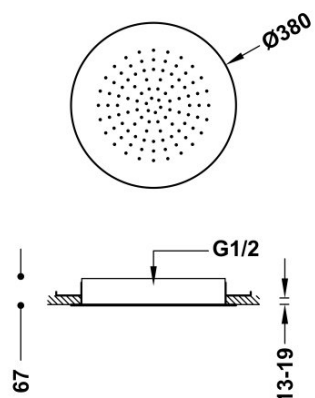

TRES

134940NM

Rociador de ducha empotrado a techo

Dimensiones: Ø 380 mm. Material: Acero inoxidable. Boquillas anticalcáreas.

Rociador de acero inoxidable.

Acabado Negro Mate.

Tres Comercial, S.A. | C/Penedès, 16-26 | Zona Industrial, Sector A | 08759 Vallirana (Barcelona)

T (+34) 936834004 | F (+34) 936835061 | infotres@tresgriferia.com

www.tresgriferia.com