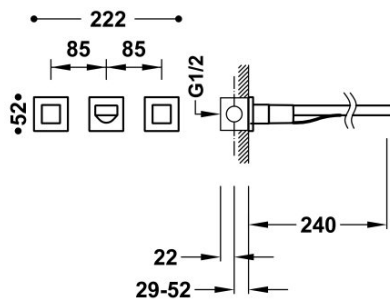

TRÈS

00815401OM

Grifo bimando empotrado para lavabo

Cuerpo empotrado incluido e indivisible. Con maneta. Caño de 240 mm.

Acabado Oro-Mate 24K.

Tres Comercial, S.A. | C/Penedès, 16-26 | Zona Industrial, Sector A | 08759 Vallirana (Barcelona)