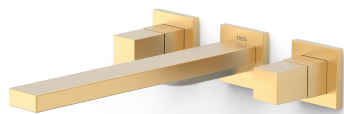

TRÈS

00815401OM

Grifo bimando empotrado para lavabo

Cuerpo empotrado incluido e indivisible. Con maneta. Caño de 240 mm.

Acabado Oro-Mate 24K.

Tres Comercial, S.A. | C/Penedès, 16-26 | Zona Industrial, Sector A | 08759 Vallirana (Barcelona)