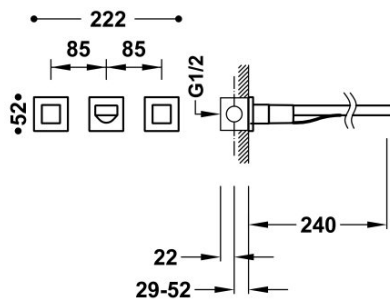

TRÈS

00815401NM

Grifo bimando empotrado para lavabo

Cuerpo empotrado incluido e indivisible. Con maneta. Caño de 240 mm.

Acabado Negro Mate.

Tres Comercial, S.A. | C/Penedès, 16-26 | Zona Industrial, Sector A | 08759 Vallirana (Barcelona)