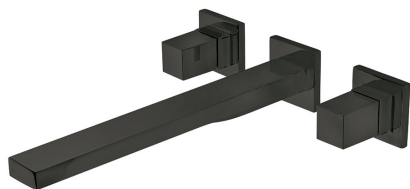

TRÈS

00815401NM

Grifo bimando empotrado para lavabo

Cuerpo empotrado incluido e indivisible. Con maneta. Caño de 240 mm.

Acabado Negro Mate.

Tres Comercial, S.A. | C/Penedès, 16-26 | Zona Industrial, Sector A | 08759 Vallirana (Barcelona)