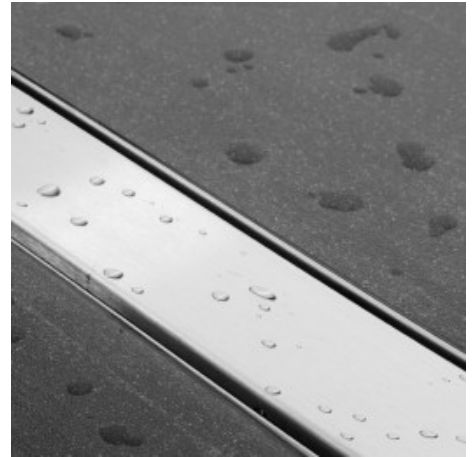

Compact 30 Zero

Código de producto: EDCOMZ 1200-30

Rejilla
Cuerpo de canaleta

Zero
Cierre hidráulico 30 mm

Easy Drain Compact, el desagüe de ducha más bajo del mundo en instalación. La serie Compact tiene una profundidad de instalación de 63 mm y está equipada con un sifón extraíble y fácil de limpiar con una capacidad muy alta de descarga. Esto hace que esta serie sea la solución para la renovación.

Ventajas del producto

- Profundidad instalación - 63 mm
- Aplicación - renovación
- Rejilla - ajustable en altura
- Sifón - extraíble y fácil de limpiar

Technical Information:

Modelo:	Canaleta de ducha
Características:	Rejilla ajustable, Fonoabsorbente, Adecuado para sillas de ruedas
Acabado de piso:	Baldosa / Cerámica, Mosaico
Tipo del suelo:	Hormigón de cemento / Arena
Material de rejilla:	Cepillado acero inoxidable
Pies de ajuste:	No incluido
Opción de instalación:	Suelo
Salida:	Salida lateral
Tela impermeable colocada en fábrica:	No incluido
Sifón:	Sifón limpiable
Cierre hidráulico:	30 mm
Ancho de rejilla:	45 mm
Posibilidades de montaje:	Entre dos paredes, Libre en el suelo, Montaje unilateral
Min profundidad instalación:	63 mm
Capacidad máxima de drenaje entrada:	25 l/min
Capacidad máxima de drenaje posterior:	32 l/min
Patrón de rejilla:	Zero
Dimensiones:	1200 mm