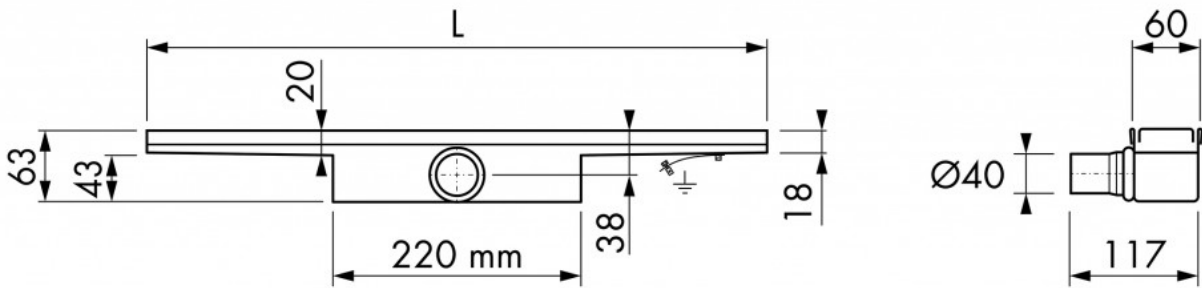

Compact 30 Zero

Código de producto: EDCOMZ 1200-30

Rejilla
Cuerpo de canaleta

Zero
Cierre hidráulico 30 mm

Easy Drain Compact, el desagüe de ducha más bajo del mundo en instalación. La serie Compact tiene una profundidad de instalación de 63 mm y está equipada con un sifón extraíble y fácil de limpiar con una capacidad muy alta de descarga. Esto hace que esta serie sea la solución para la renovación.

Ventajas del producto

- Profundidad instalación - 63 mm
- Aplicación - renovación
- Rejilla - ajustable en altura
- Sifón - extraíble y fácil de limpiar

Technical Information:

Modelo:	Canaleta de ducha
Características:	Rejilla ajustable, Fonoabsorbente, Adecuado para sillas de ruedas
Acabado de piso:	Baldosa / Cerámica, Mosaico
Tipo del suelo:	Hormigón de cemento / Arena
Material de rejilla:	Cepillado acero inoxidable
Pies de ajuste:	No incluido
Opción de instalación:	Suelo
Salida:	Salida lateral
Tela impermeable colocada en fábrica:	No incluido
Sifón:	Sifón limpiable
Cierre hidráulico:	30 mm
Ancho de rejilla:	45 mm
Posibilidades de montaje:	Entre dos paredes, Libre en el suelo, Montaje unilateral
Min profundidad instalación:	63 mm
Capacidad máxima de drenaje entrada:	25 l/min
Capacidad máxima de drenaje posterior:	32 l/min
Patrón de rejilla:	Zero
Dimensiones:	1200 mm