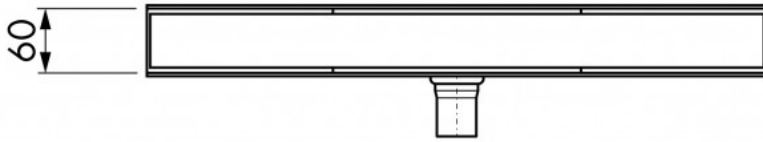

Compact 30 Zero

Código de producto: EDCOMZ 1200-30

Rejilla
Cuerpo de canaleta

Zero
Cierre hidráulico 30 mm

Easy Drain Compact, el desagüe de ducha más bajo del mundo en instalación. La serie Compact tiene una profundidad de instalación de 63 mm y está equipada con un sifón extraíble y fácil de limpiar con una capacidad muy alta de descarga. Esto hace que esta serie sea la solución para la renovación.

Ventajas del producto

- Profundidad instalación - 63 mm
- Aplicación - renovación
- Rejilla - ajustable en altura
- Sifón - extraíble y fácil de limpiar

Technical Information:

Modelo:	Canaleta de ducha
Características:	Rejilla ajustable, Fonoabsorbente, Adecuado para sillas de ruedas
Acabado de piso:	Baldosa / Cerámica, Mosaico
Tipo del suelo:	Hormigón de cemento / Arena
Material de rejilla:	Cepillado acero inoxidable
Pies de ajuste:	No incluido
Opción de instalación:	Suelo
Salida:	Salida lateral
Tela impermeable colocada en fábrica:	No incluido
Sifón:	Sifón limpiable
Cierre hidráulico:	30 mm
Ancho de rejilla:	45 mm
Posibilidades de montaje:	Entre dos paredes, Libre en el suelo, Montaje unilateral
Min profundidad instalación:	63 mm
Capacidad máxima de drenaje entrada:	25 l/min
Capacidad máxima de drenaje posterior:	32 l/min
Patrón de rejilla:	Zero
Dimensiones:	1200 mm