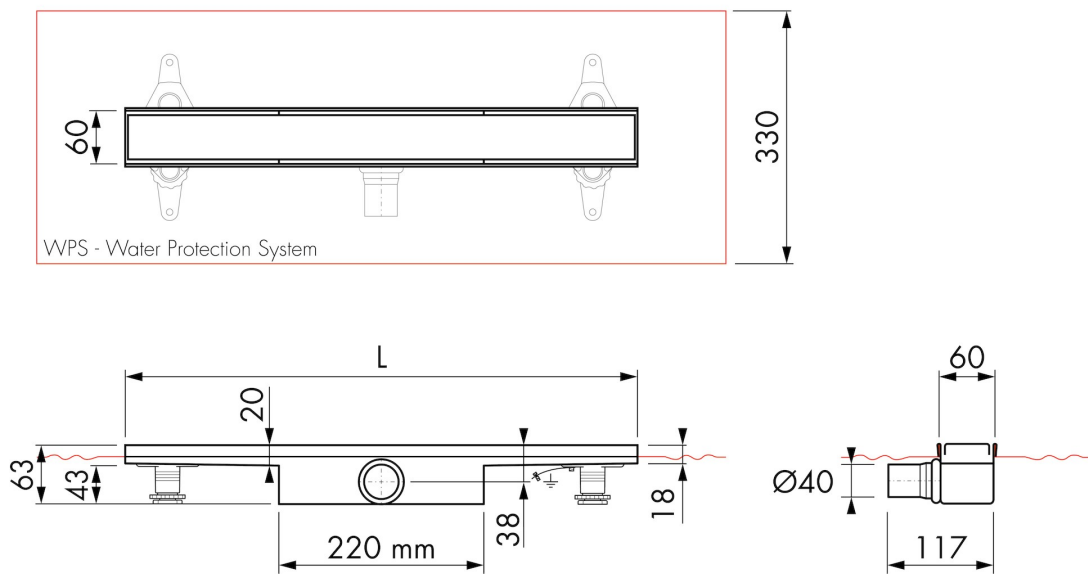

CÓDIGO DE PRODUCTO

500 mm	EDCOMFFZ 500-30		
600 mm	EDCOMFFZ 600-30		
700 mm	EDCOMFFZ 700-30		
800 mm	EDCOMFFZ 800-30		
900 mm	EDCOMFFZ 900-30		
1000 mm	EDCOMFFZ 1000-30		
1100 mm	EDCOMFFZ 1100-30		
1200 mm	EDCOMFFZ 1200-30		

DIBUJOS TÉCNICOS

Fabricante

Easy Sanitary Solutions
Nijverheidsstraat 60 | 7575 BK Oldenzaal | Holanda
T. +49 (0) 59 24 29 91 568 | F. +49 (0) 59 24 29 91 537
info@esspost.com | www.easydrain.es

Contáctenos

Easy Sanitary Solutions
C/ Major, 38 | E-17455 Caldes de Malavella | Girona, España
T. +49 (0) 59 24 29 91 568 | F. +49 (0) 59 24 29 91 537
spain@esspost.com | www.easydrain.es