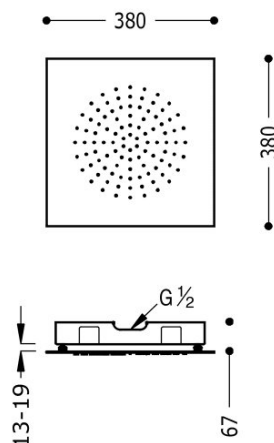

TRES

29995301NM

Rociador de ducha empotrado a techo

Dimensiones: 380x380 mm. Material: Acero inoxidable. Boquillas anticalcáreas.

Rociador de acero inoxidable.

Acabado Negro Mate.

Tres Comercial, S.A. | C/Penedès, 16-26 | Zona Industrial, Sector A | 08759 Vallirana (Barcelona)

T (+34) 936834004 | F (+34) 936835061 | infotres@tresgriferia.com

www.tresgriferia.com