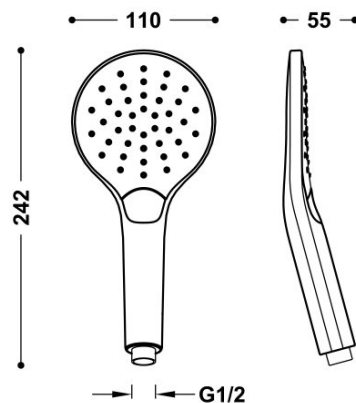

TRES

29963112

Ducha de mano ECO-DROP

Con 3 tipos de chorro. Medida: Ø 110 mm. Boquillas anticalcáreas.

Acabado Cromo.

Tres Comercial, S.A. | C/Penedès, 16-26 | Zona Industrial, Sector A | 08759 Vallirana (Barcelona)