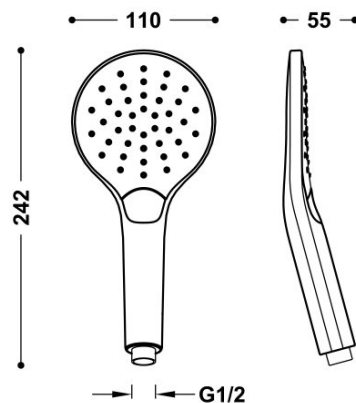

TRES

299631120P

Ducha de mano ECO-DROP

Con 3 tipos de chorro. Medida: Ø 110 mm. Boquillas anticalcáreas.

Acabado Oro 24K Rosa.

Tres Comercial, S.A. | C/Penedès, 16-26 | Zona Industrial, Sector A | 08759 Vallirana (Barcelona)