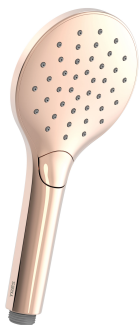

TRES

299631120P

Ducha de mano ECO-DROP

Con 3 tipos de chorro. Medida: Ø 110 mm. Boquillas anticalcáreas.

Acabado Oro 24K Rosa.

Tres Comercial, S.A. | C/Penedès, 16-26 | Zona Industrial, Sector A | 08759 Vallirana (Barcelona)