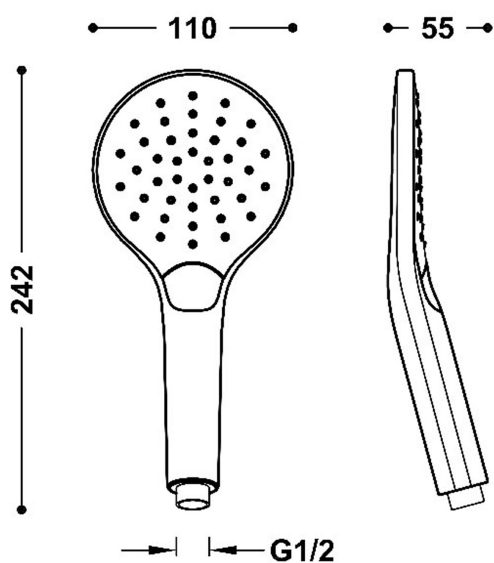

299631120M

COMPLEMENTOS DUCHA

Ducha de mano ECO-DROP

- Con 3 tipos de chorro
- Medida: Ø 110 mm
- Boquillas anticalcáreas

Acabado Oro-Mate 24K

Caudal (l/min): 9

Ducha de mano de ABS

Elemento conexión: G1/2"

Grupo acústico: I -

Medidas ducha de mano: 110

Resistencia a la corrosión según EN-248