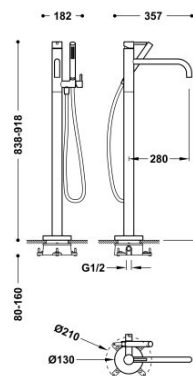

TRES

26247001

Grifo monomando a suelo para bañera y ducha

Cuerpo empotrado incluido para montaje a suelo. Con maneta. 1 columna vertical de alimentación de agua a suelo. Soporte para ducha de mano con cierre y regulación de caudal independiente. Ducha de mano anticalcárea de latón. Flexo satinado.

Ducha de mano de latón.

Acabado Cromo.

Referencia del cartucho (recambio):
910719005

Tres Comercial, S.A. | C/Penedès, 16-26 | Zona Industrial, Sector A | 08759 Vallirana (Barcelona)

T (+34) 936834004 | F (+34) 936835061 | infotres@tresgriferia.com