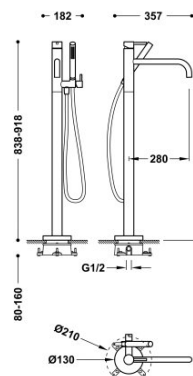

TRES

26247001OR

Grifo monomando a suelo para bañera y ducha

Cuerpo empotrado incluido para montaje a suelo. Con maneta. 1 columna vertical de alimentación de agua a suelo. Soporte para ducha de mano con cierre y regulación de caudal independiente. Ducha de mano anticalcárea de latón. Flexo satinado.

Ducha de mano de latón.

Certificación BELGAQUA (Bélgica)

Acabado Oro-Mate 24K.

Tres Comercial, S.A. | C/Penedès, 16-26 | Zona Industrial, Sector A | 08759 Vallirana (Barcelona)

T (+34) 936834004 | F (+34) 936835061 | infotres@tresgriferia.com

www.tresgriferia.com