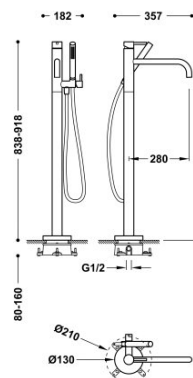

## 26247001KM

### Grifo monomando a suelo para bañera y ducha

Cuerpo empotrado incluido para montaje a suelo. Con maneta. 1 columna vertical de alimentación de agua a suelo. Soporte para ducha de mano con cierre y regulación de caudal independiente. Ducha de mano anticalcárea de latón. Flexo satinado.

Ducha de mano de latón.

Acabado Negro Metalizado.

Referencia del cartucho (recambio):  
910719005

Tres Comercial, S.A. | C/Penedès, 16-26 | Zona Industrial, Sector A | 08759 Vallirana (Barcelona)

T (+34) 936834004 | F (+34) 936835061 | [infotres@tresgriferia.com](mailto:infotres@tresgriferia.com)