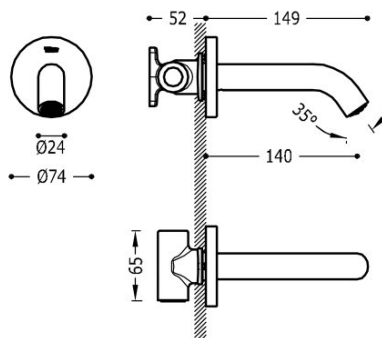

## 26218004NM

**Caño fijo de pared**

Acabado Negro Mate.

Tres Comercial, S.A. | C/Penedès, 16-26 | Zona Industrial, Sector A | 08759 Vallirana (Barcelona)

T (+34) 936834004 | F (+34) 936835061 | [infotres@tresgriferia.com](mailto:infotres@tresgriferia.com)